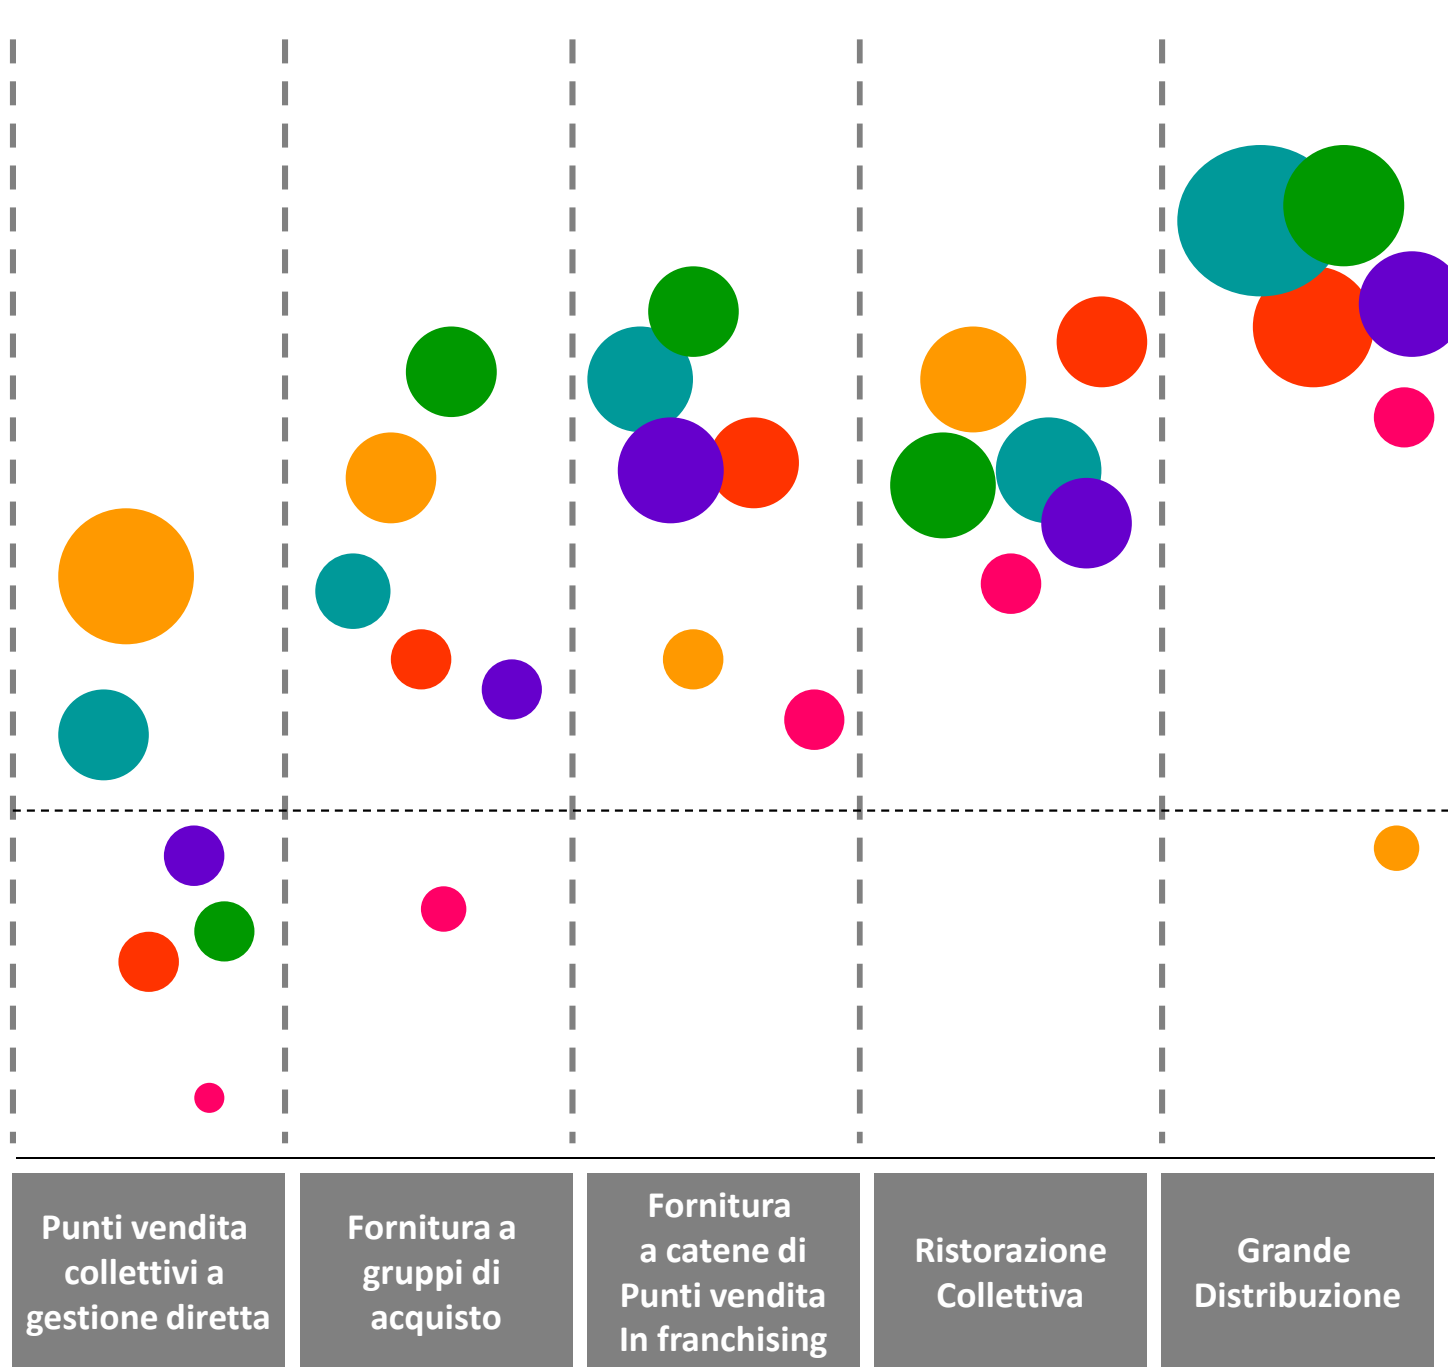

La filiera corta negli Stati Uniti

L'immagine dei FM in USA

Farmer's market di Boyle - Irlanda

Farmer's market di rochester – gran bretagna

Farmer's market di Mudgee - Australia

Farmer's market in Francia

Farmer's market di Barossa - Australia

Farmer's market di Kristiansand - Svezia

Farmer's market di Hollywood

Farmer's market di Parigi (Rennes)

Farmer's market di Lincoln, Regno Unito

Mercato Campagna Amica Circo Massimo, Roma

Mercato Campagna Amica Circo Massimo, Roma

© Original Artist
Reproduction rights obtainable; from
www.CartoonStock.com

Search ID: pca00660

© Original Artist
Reproduction rights obtainable from
www.CartoonStock.com

search ID: bsth750

Farmer's Black Market

ingresso

Punti vendita collettivi a gestione diretta

Fornitura a gruppi di acquisto

Fornitura a catene di Punti vendita In franchising

Ristorazione Collettiva

Grande Distribuzione

↑
impatto

Punti vendita collettivi a gestione diretta	Fornitura a gruppi di acquisto	Fornitura a catene di Punti vendita In franchising	Ristorazione Collettiva	Grande Distribuzione
---	--------------------------------	--	-------------------------	----------------------